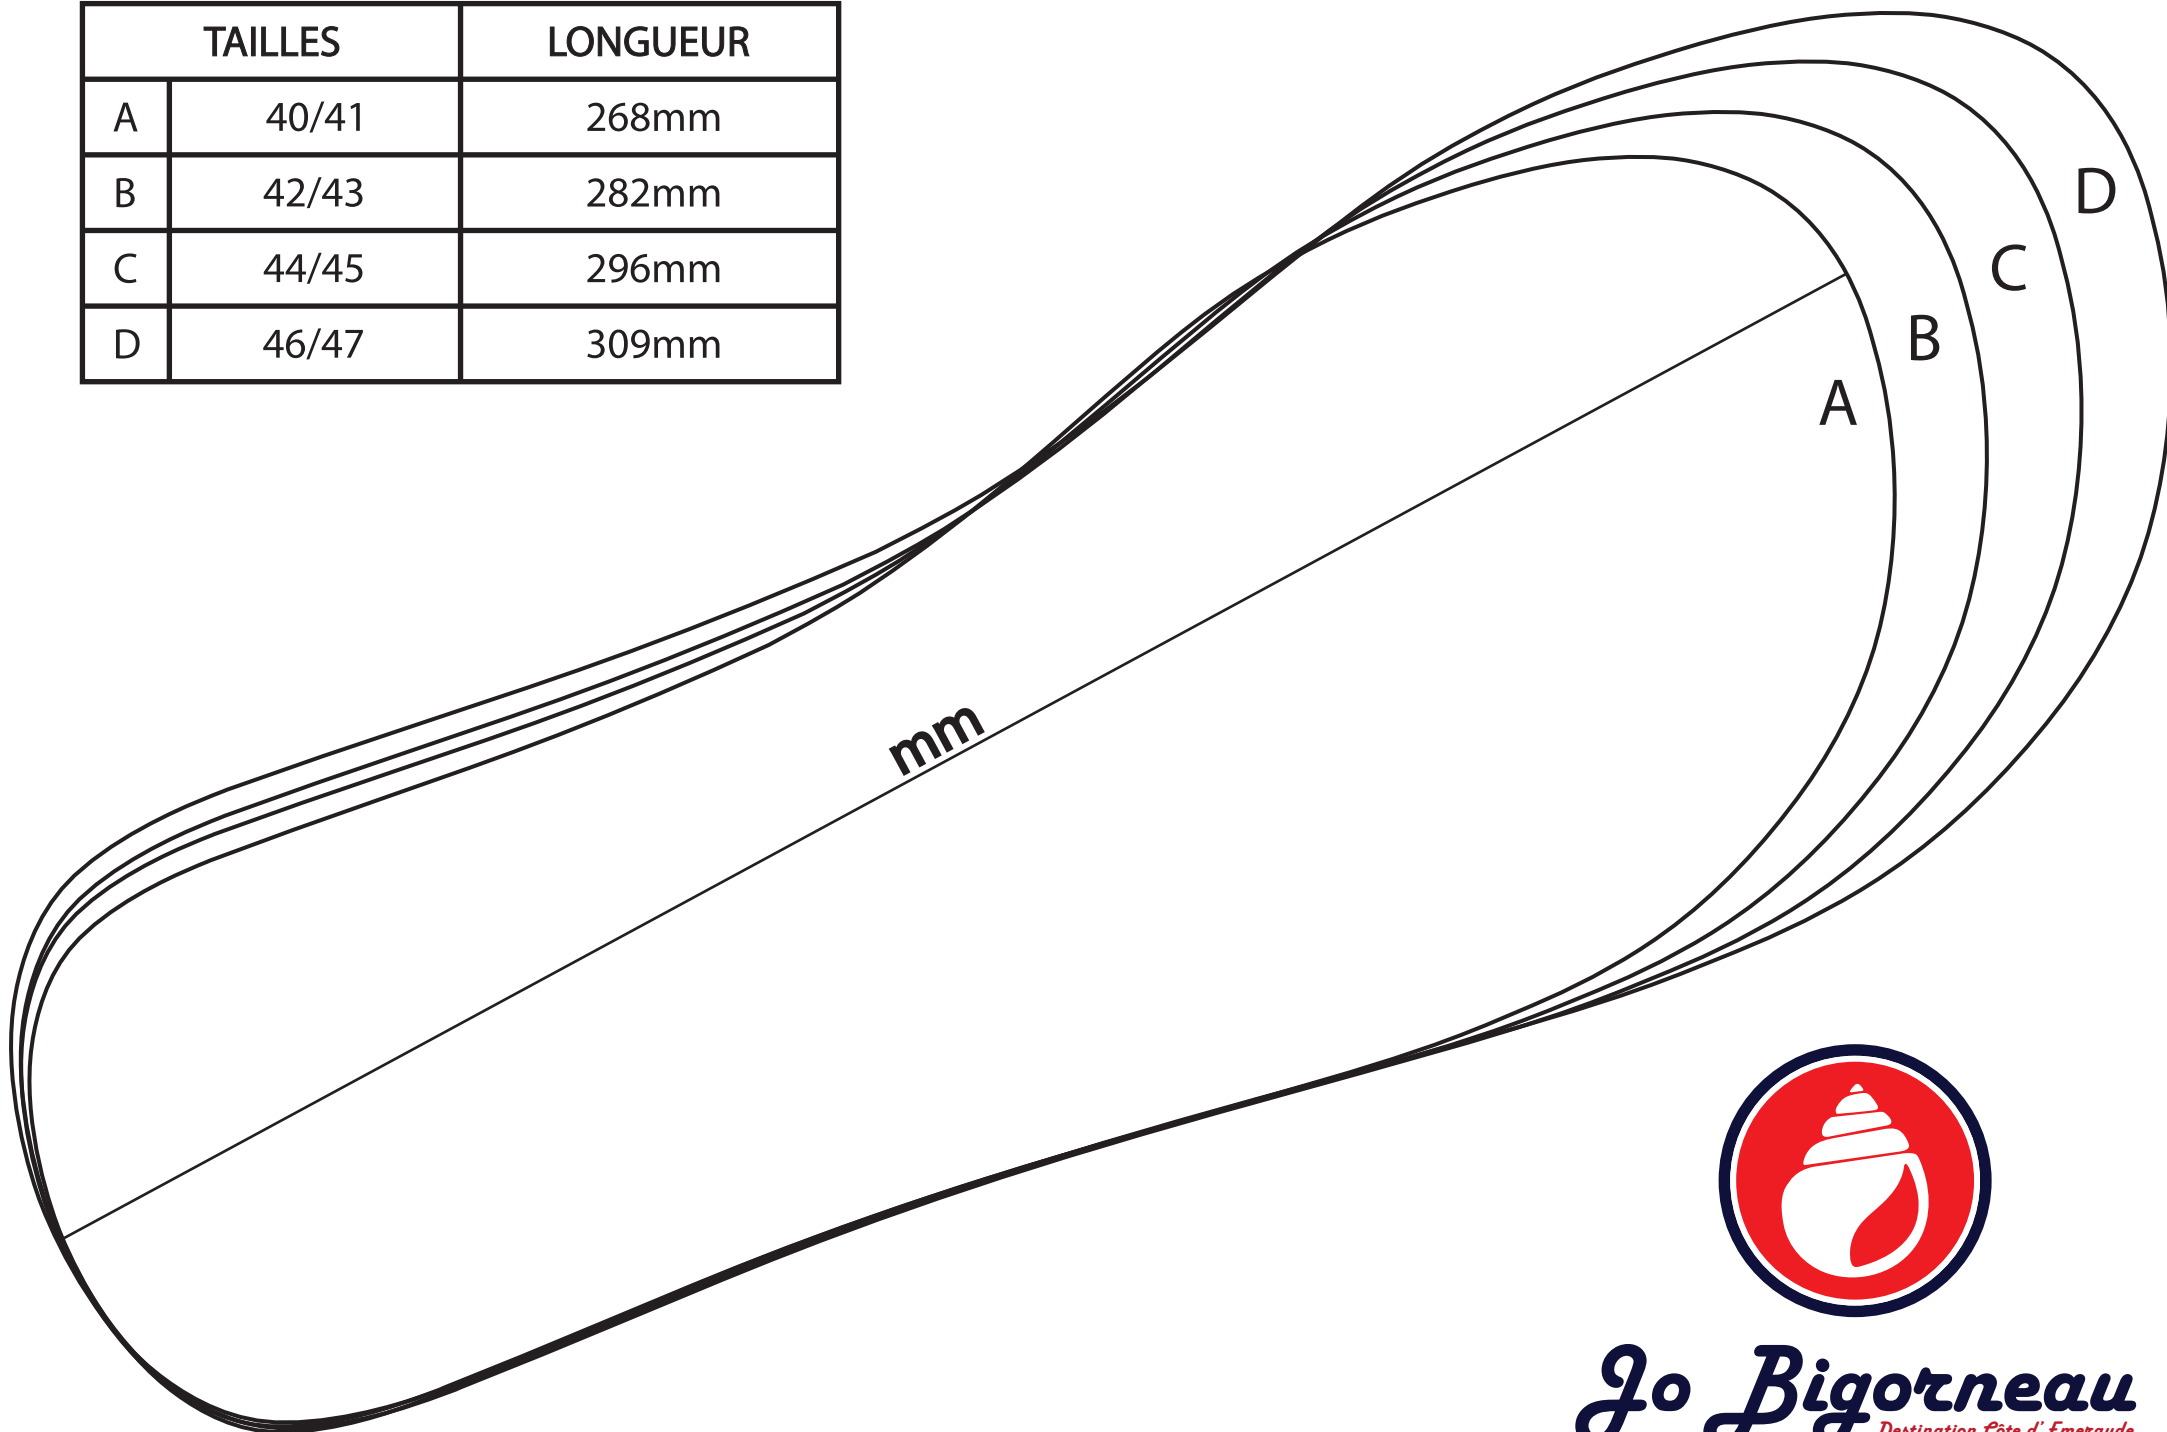

TAILLES		LONGUEUR
A	40/41	268mm
B	42/43	282mm
C	44/45	296mm
D	46/47	309mm

Jo Bigorneau
Destination Côte d'Émeraude