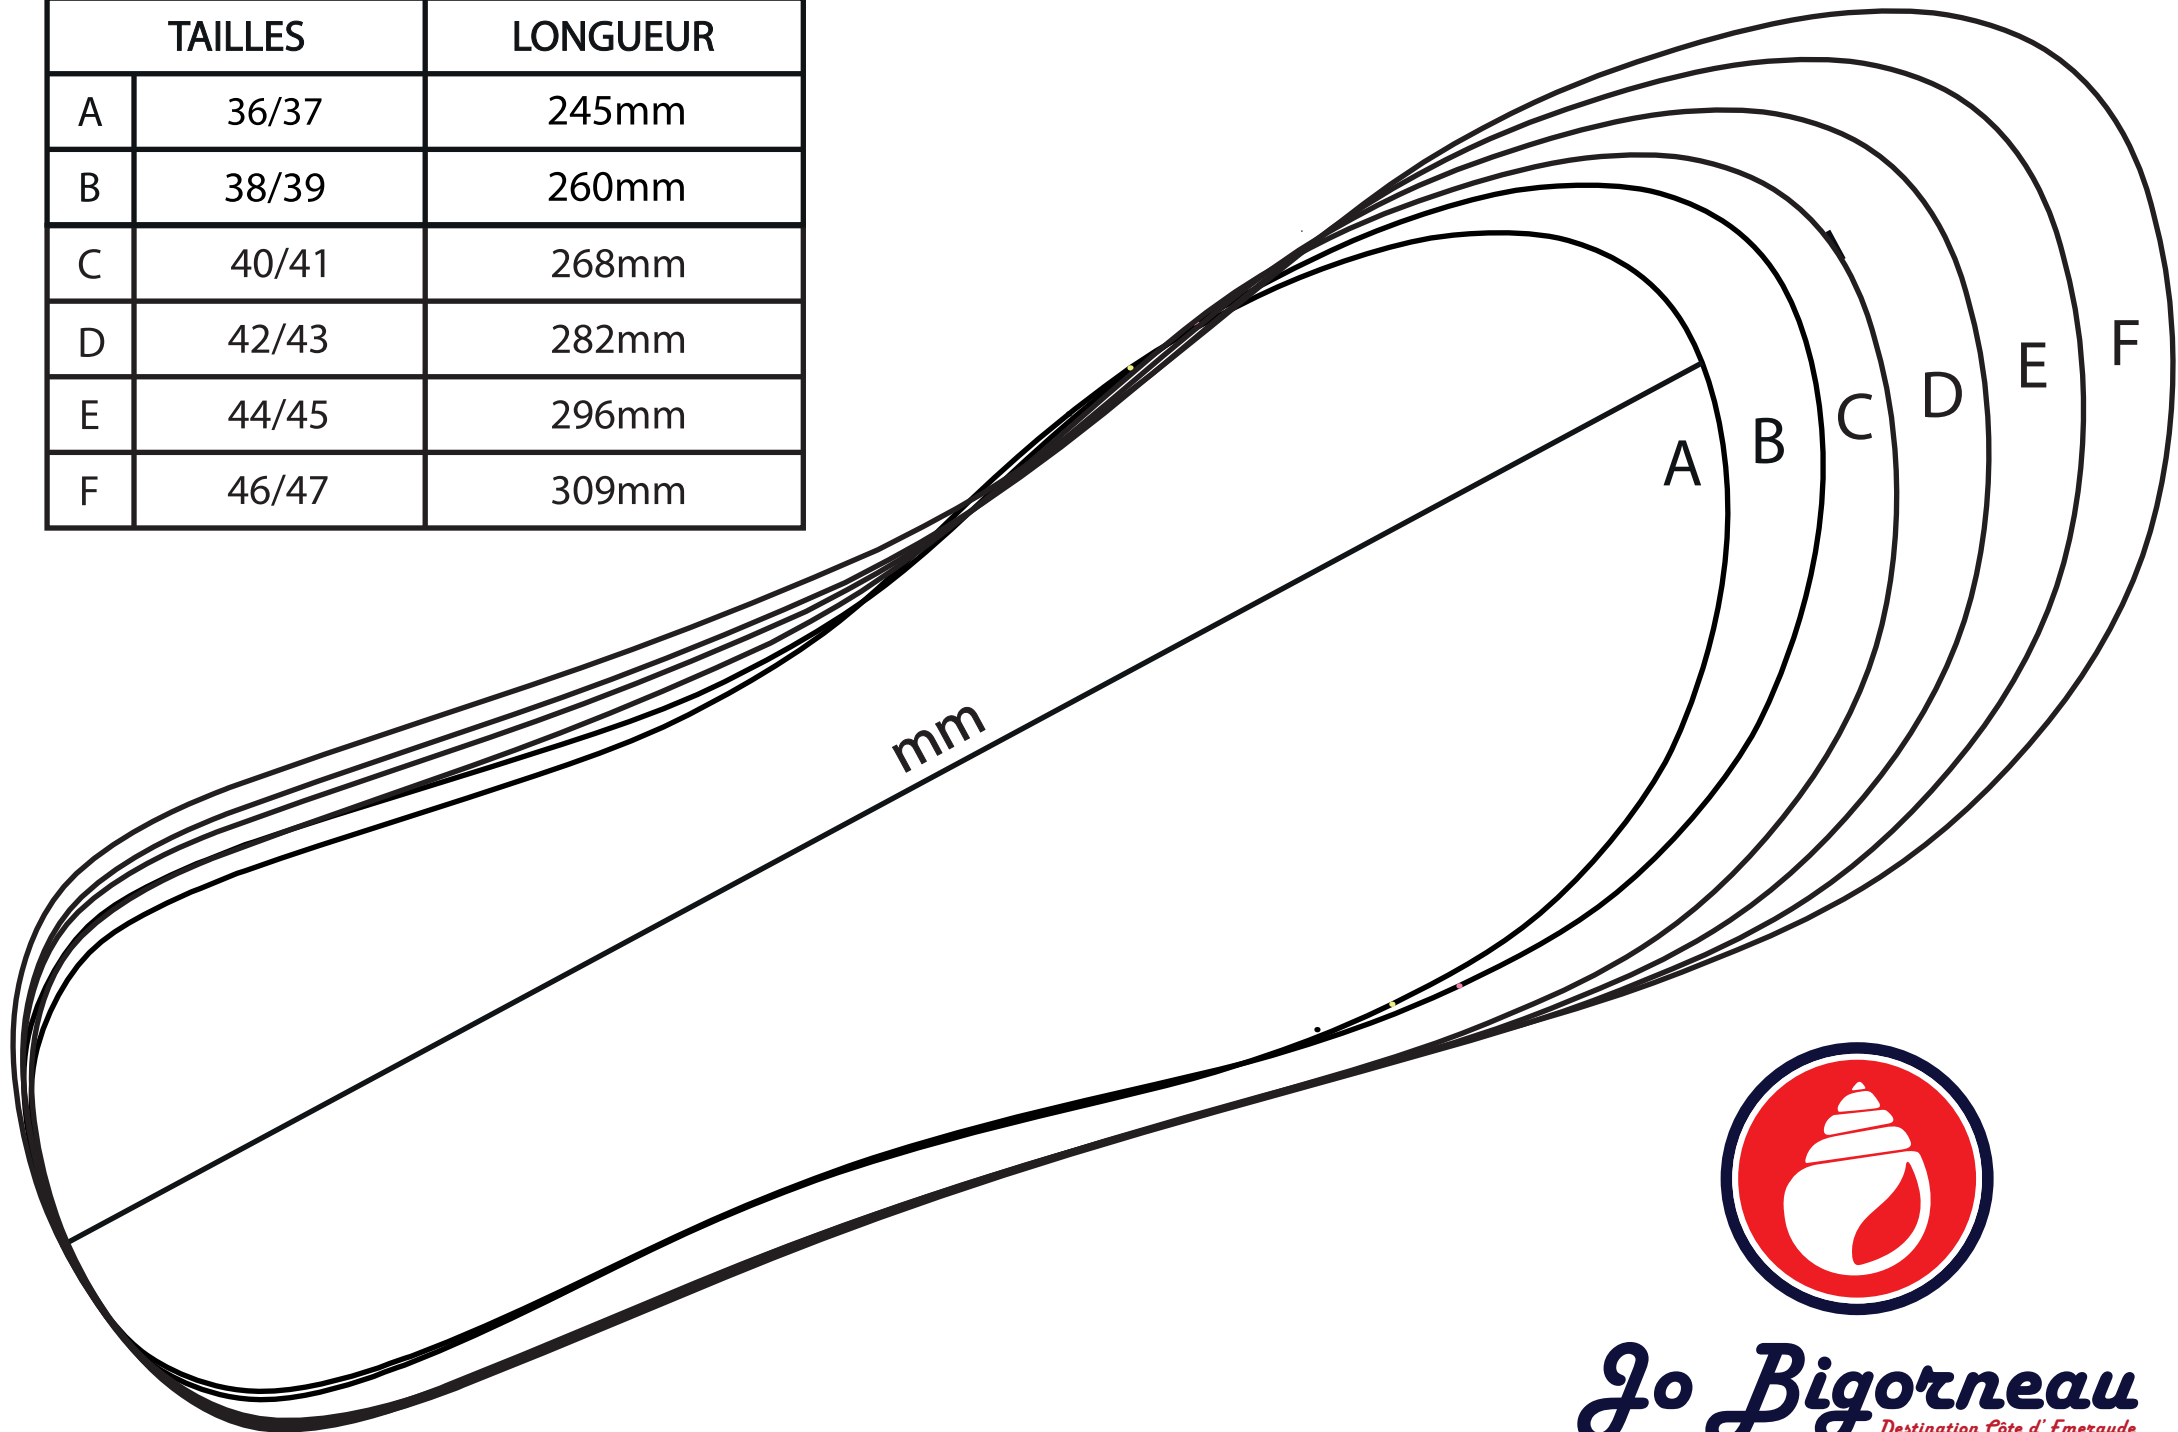

TAILLES		LONGUEUR
A	36/37	245mm
B	38/39	260mm
C	40/41	268mm
D	42/43	282mm
E	44/45	296mm
F	46/47	309mm

Jo Bigorneau
Destination Côte d'Émeraude